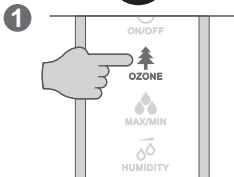

Luz nocturna / Ozonizador
Nightlight / Ozonator
Luz noturna / Ozonizador
Lumière nocturne / Ozonateur
Nachlichtlein / Ozonerzeuger
Luce notturna / Ozonizzatore
Lampka nocna / Ozonator
Ночной свет / Озонатор

C