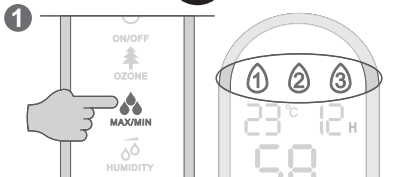

2

x1			=		+	
x2			=			
x3			=			
x4			=			

Ajuste de emisión de vapor
Adjustment of vapour release
Ajuste da emissão de vapor
Réglage des émissions de vapeur
Einstellung des dampfstomes
Regolazione di emissione di vapore
Regulacja emisji pary
Регулировка выхода пара

D