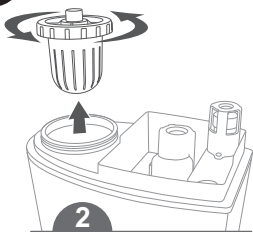

# miniland humitouch pure

Adición de agua · Water adding · Adição de água  
Ajout d'eau · zugabe von wasser · Aggiunta di acqua  
Dodawanie wody · Добавление воды

**A**

- Encendido / Apagado
- Powering on and off
- Ligar / Desligar
- Marche / Arrêt
- Ein- / Ausschalten des gerätes
- Accensione / Spegnimento
- Włączanie / Wyłączenie nawilżacza
- Включение / Выключение увлажнителя