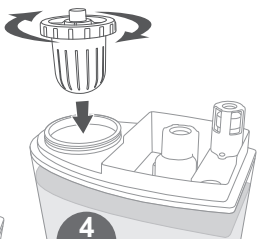

# miniland humitouch pure

Adición de agua · Water adding · Adição de água  
Ajout d'eau · zugabe von wasser · Aggiunta di acqua  
Dodawanie wody · Добавление воды

**A**

- Encendido / Apagado
- Powering on and off
- Ligar / Desligar
- Marche / Arrêt
- Ein- / Ausschalten des gerätes
- Accensione / Spegnimento
- Włączanie / Wyłączenie nawilżacza
- Включение / Выключение увлажнителя