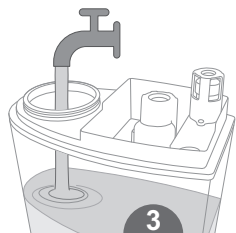

# miniland humitouch pure

Adición de agua · Water adding · Adição de água  
Ajout d'eau · zugabe von wasser · Aggiunta di acqua  
Dodawanie wody · Добавление воды

**A**

- Encendido / Apagado
- Powering on and off
- Ligar / Desligar
- Marche / Arrêt
- Ein- / Ausschalten des gerätes
- Accensione / Spegnimento
- Włączanie / Wyłączenie nawilżacza
- Включение / Выключение увлажнителя